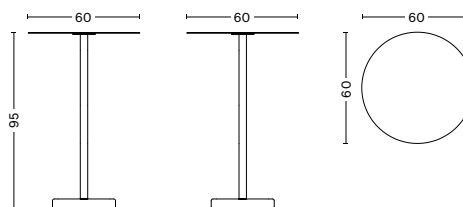

## DIMENSIONS

### TERRAZZO TABLE SQUARE

LENGTH / 60 cm / 23.62"

WIDTH / 60 cm / 23.62"

HEIGHT / 74 cm / 29.13"

### TERRAZZO TABLE ROUND

DIAMETER / Ø70 cm / 27.56"

HEIGHT / 74 cm / 29.13"

### TERRAZZO TABLE HIGH

DIAMETER / Ø60 cm / 23.62"

HEIGHT / 95 cm / 37.40"