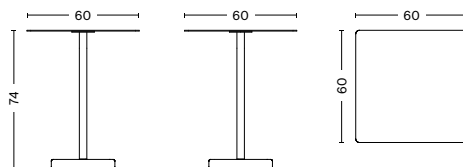

**COLOUR COMBINATIONS H95 & 105 CM**

	BASE	
TABLETOP	Grey	
Anthracite	•	

## DIMENSIONS

### TERRAZZO TABLE SQUARE

LENGTH / 60 cm / 23.62"

WIDTH / 60 cm / 23.62"

HEIGHT / 74 cm / 29.13"