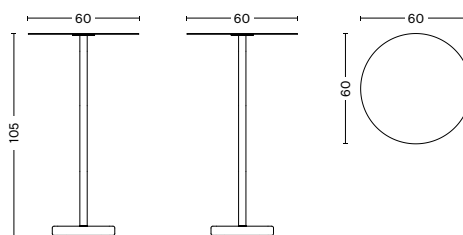

## DIMENSIONS

### TERRAZZO TABLE ROUND

DIAMETER / Ø70 cm / 27.56"

HEIGHT / 74 cm / 29.13"

### TERRAZZO TABLE HIGH

DIAMETER / Ø60 cm / 23.62"

HEIGHT / 95 cm / 37.40"

### TERRAZZO TABLE HIGH

DIAMETER / Ø60 cm / 23.62"

HEIGHT / 105 cm / 41.34"