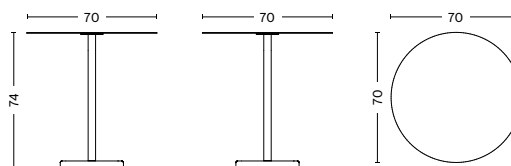

## DIMENSIONS

### TERRAZZO TABLE SQUARE

LENGTH / 60 cm / 23.62"

WIDTH / 60 cm / 23.62"

HEIGHT / 74 cm / 29.13"

### TERRAZZO TABLE ROUND

DIAMETER / Ø70 cm / 27.56"

HEIGHT / 74 cm / 29.13"